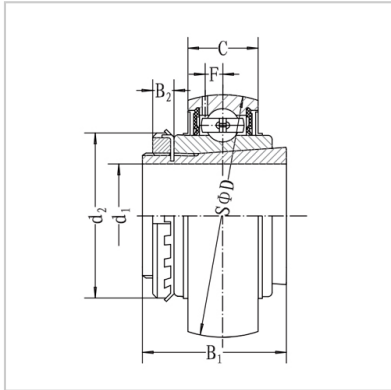

带座外球面轴承

UK2系列-UK208;HE2308

外球面轴承型号 : UK208;HE2308

名义尺寸mm in. :

d :	40
D :	80
B :	31
C :	21
d1 :	35
B1 :	46
B2 :	10
d2 :	58
F :	6.2
径向额定动载荷(N) :	29500
径向额定静载荷(N) :	18100
重量(kg) :	0.67

: