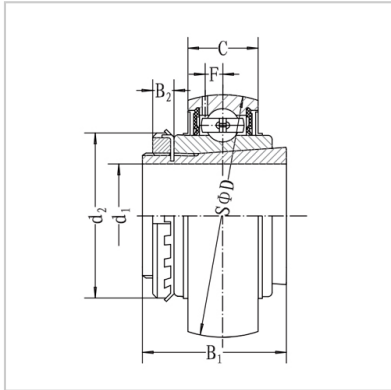

带座外球面轴承

UK2系列-UK207;HS2307

外球面轴承型号： UK207;HS2307

名义尺寸mm in.：

d：	35
D：	72
B：	29
C：	20
d1：	30
B1：	43
B2：	9
d2：	52
F：	5.7
径向额定动载荷(N)：	25700
径向额定静载荷(N)：	15200
重量(kg)：	0.52

: