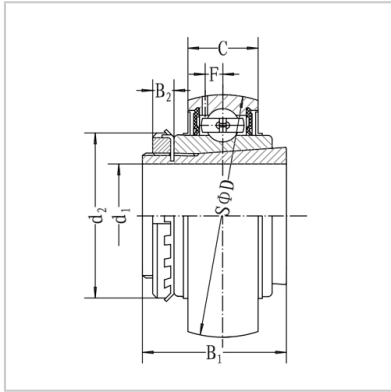

带座外球面轴承

UK2系列-UK206;HS2306

外球面轴承型号 : UK206;HS2306

名义尺寸mm in. :

|              |       |
|--------------|-------|
| d :          | 30    |
| D :          | 62    |
| B :          | 26    |
| C :          | 19    |
| d1 :         | 25    |
| B1 :         | 38    |
| B2 :         | 8     |
| d2 :         | 45    |
| F :          | 5     |
| 径向额定动载荷(N) : | 19450 |
| 径向额定静载荷(N) : | 11250 |
| 重量(kg) :     | 0.36  |