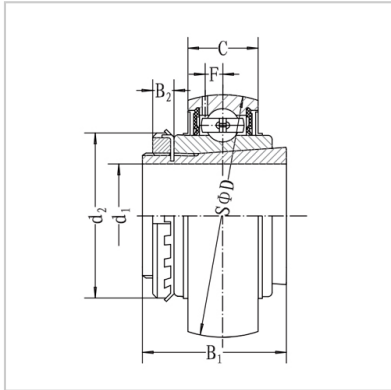

带座外球面轴承

UK2系列-UK206;H2306

外球面轴承型号： UK206;H2306

名义尺寸mm in.：

d：	30
D：	62
B：	26
C：	19
d1：	25
B1：	38
B2：	8
d2：	45
F：	5
径向额定动载荷(N)：	19450
径向额定静载荷(N)：	11250
重量(kg)：	0.36

: