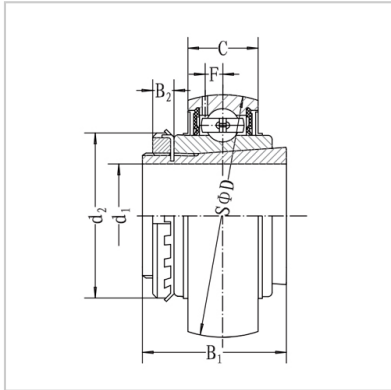

带座外球面轴承

UK2系列-UK205;HE2305

外球面轴承型号 : UK205;HE2305

名义尺寸mm in. :

d :	25
D :	52
B :	23
C :	17
d1 :	20
B1 :	35
B2 :	8
d2 :	38
F :	3.9
径向额定动载荷(N) :	14000
径向额定静载荷(N) :	7850
重量(kg) :	0.24

: