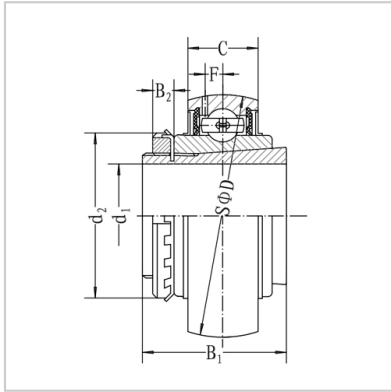

带座外球面轴承

UK2系列-UK209;HE2309

外球面轴承型号 : UK209;HE2309

名义尺寸mm in. :

d :	45
D :	85
B :	31
C :	22
d1 :	40
B1 :	50
B2 :	11
d2 :	65
F :	6.4
径向额定动载荷(N) :	32700
径向额定静载荷(N) :	20900
重量(kg) :	0.77

: