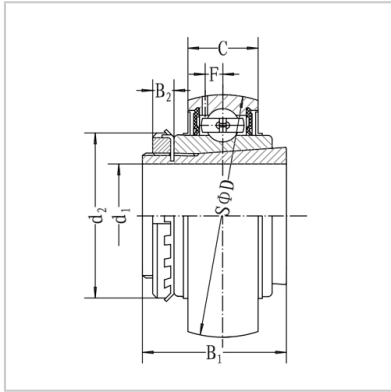

带座外球面轴承

UK2系列-UK209;HA2309

外球面轴承型号 : UK209;HA2309

名义尺寸mm in. :

d :	45
D :	85
B :	31
C :	22
d1 :	40
B1 :	50
B2 :	11
d2 :	65
F :	6.4
径向额定动载荷(N) :	32700
径向额定静载荷(N) :	20900
重量(kg) :	0.77

: