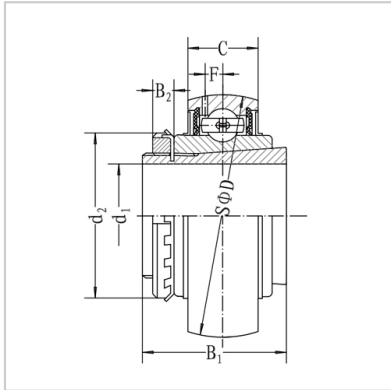

带座外球面轴承

UK2系列-UK208;HS2308

外球面轴承型号 : UK208;HS2308

名义尺寸mm in. :

d :	40
D :	80
B :	31
C :	21
d1 :	35
B1 :	46
B2 :	10
d2 :	58
F :	6.2
径向额定动载荷(N) :	29500
径向额定静载荷(N) :	18100
重量(kg) :	0.67

: