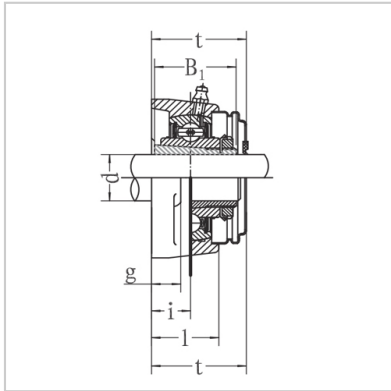

带座外球面轴承

UCFL3系列-UCFL312

座轴承型号： UCFL312

名义尺寸 (mm)：

d：	60
a：	270
e：	212
i：	33
g：	22
l：	56
s：	31
b：	160
z：	78
B：	71
n：	26

螺栓规格： M27

轴承型号： UC312

轴承座型号： FL312

重量(kg)： 5.8

: