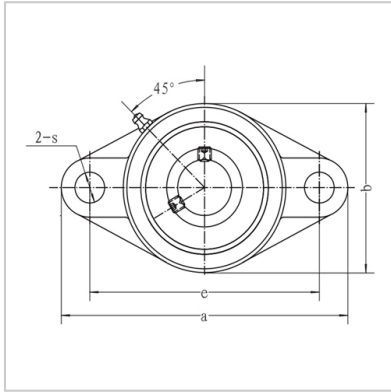

带座外球面轴承

UCFL3系列-UCFL312

座轴承型号： UCFL312

名义尺寸 (mm)：

d：	60
a：	270
e：	212
i：	33
g：	22
l：	56
s：	31
b：	160
z：	78
B：	71
n：	26

螺栓规格： M27

轴承型号： UC312

轴承座型号： FL312

重量(kg)： 5.8

: