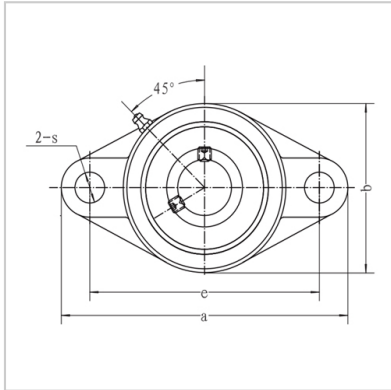

带座外球面轴承

UCFL3系列-UCFL308

座轴承型号： UCFL308

名义尺寸 (mm)：

d：	40
a：	200
e：	158
i：	23
g：	17
l：	40
s：	23
b：	112
z：	56
B：	52
n：	19

螺栓规格： M20

轴承型号： UC308

轴承座型号： FL308

重量(kg)： 2.2

: