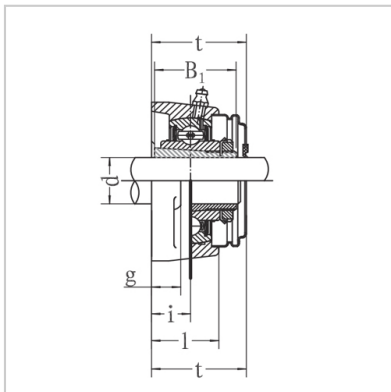

带座外球面轴承

UCFL3系列-UCFL308

座轴承型号： UCFL308

名义尺寸 (mm)：

d：	40
a：	200
e：	158
i：	23
g：	17
l：	40
s：	23
b：	112
z：	56
B：	52
n：	19

螺栓规格： M20

轴承型号： UC308

轴承座型号： FL308

重量(kg)： 2.2

: