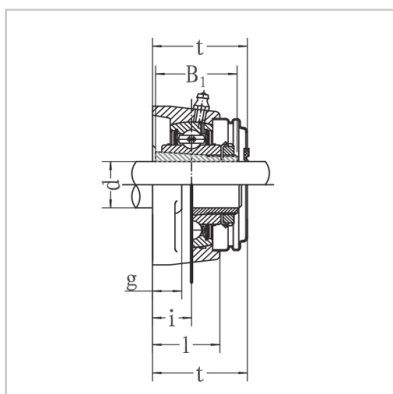

带座外球面轴承

UCFL3系列-UCFL306

座轴承型号： UCFL306

名义尺寸 (mm)：

d：	30
a：	180
e：	134
i：	18
g：	15
l：	32
s：	23
b：	90
z：	44
B：	43
n：	17

螺栓规格： M20

轴承型号： UC306

轴承座型号： FL306

重量(kg)： 1.4

: