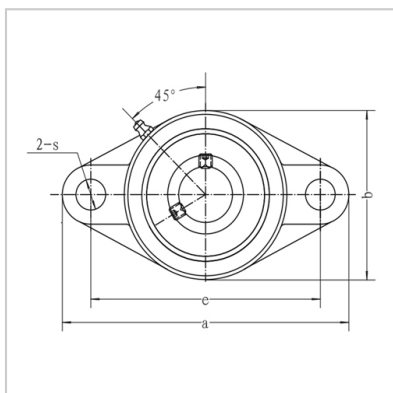

带座外球面轴承

UCFL3系列-UCFL306

座轴承型号： UCFL306

名义尺寸 (mm)：

d：	30
a：	180
e：	134
i：	18
g：	15
l：	32
s：	23
b：	90
z：	44
B：	43
n：	17

螺栓规格： M20

轴承型号： UC306

轴承座型号： FL306

重量(kg)： 1.4

: