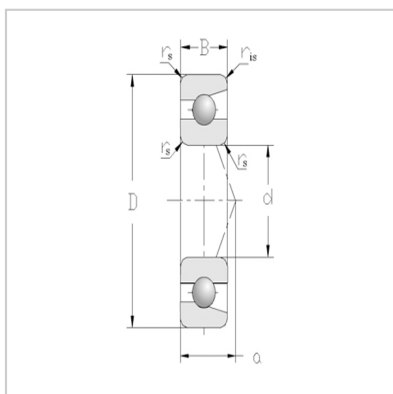

角接触球轴承

单列成对配置 DT系列-7007CDT

型号 : 7007CDT

主要尺寸(mm) :

d :	35
D :	62
2B :	28
rs min :	1
r1s min :	0.6

额定负载(kN) :

Cr :	31
Cor :	27.3

允许转速(rpm) :