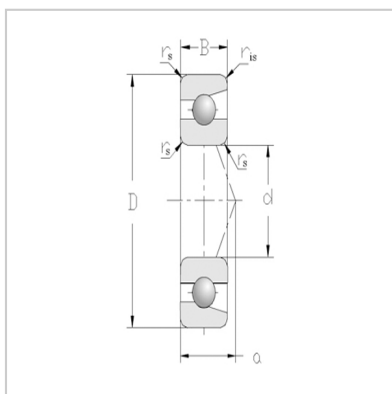

角接触球轴承

单列成对配置 DT系列-7006CDT

型号 : 7006CDT

主要尺寸(mm) :

d :	30
D :	55
2B :	26
rs min :	1
r1s min :	0.6

额定负载(kN) :

Cr :	24.6
Cor :	20.6

允许转速(rpm) :