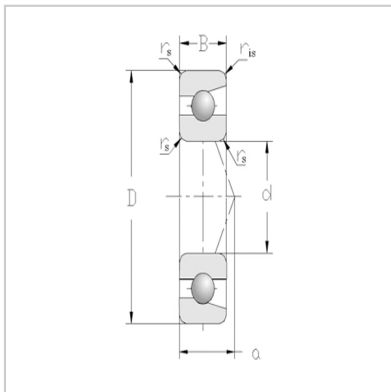

角接触球轴承

单列成对配置 DT系列-7002CDT

型号 : 7002CDT

主要尺寸(mm) :

d :	15
D :	32
2B :	18
rs min :	0.3
r1s min :	0.15

额定负载(kN) :

Cr :	10.1
Cor :	6.75

允许转速(rpm) :