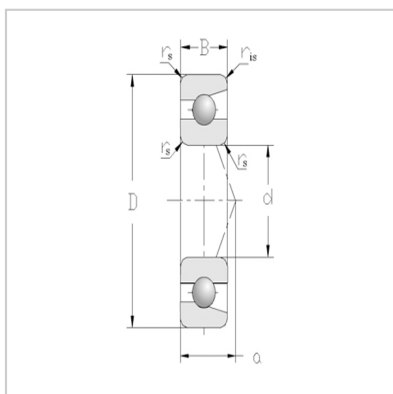

角接触球轴承

单列成对配置 DT系列-7001CDT

型号 : 7001CDT

主要尺寸(mm) :

d :	12
D :	28
2B :	16
rs min :	0.3
r1s min :	0.15

额定负载(kN) :

Cr :	8.8
Cor :	5.25

允许转速(rpm) :