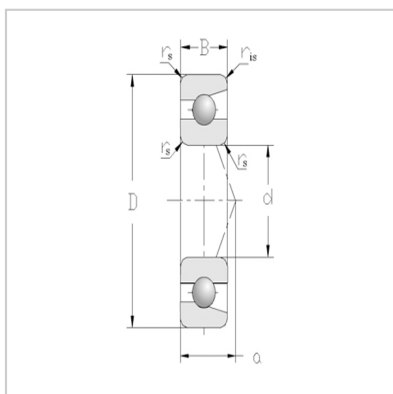

角接触球轴承

单列成对配置 DT系列-7012CDT

型号 : 7012CDT

主要尺寸(mm) :

d :	60
D :	95
2B :	36
rs min :	1.1
r1s min :	0.6

额定负载(kN) :

Cr :	57
Cor :	61.5

允许转速(rpm) :