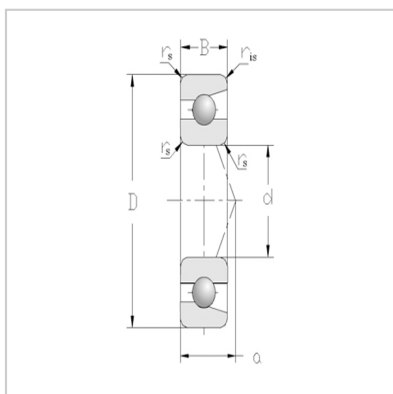

角接触球轴承

单列成对配置 DT系列-7010CDT

型号 : 7010CDT

主要尺寸(mm) :

d :	50
D :	80
2B :	32
rs min :	1
r1s min :	0.6

额定负载(kN) :

Cr :	42
Cor :	44

允许转速(rpm) :