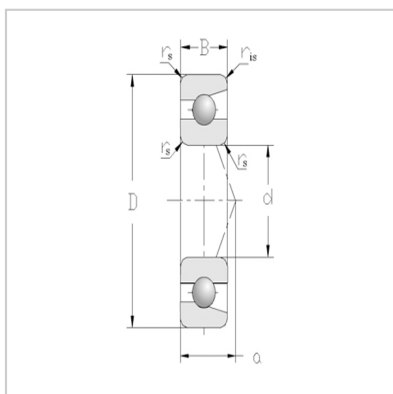

角接触球轴承

单列成对配置 DT系列-7000CDT

型号 : 7000CDT

主要尺寸(mm) :

d :	10
D :	26
2B :	16
rs min :	0.3
r1s min :	0.15

额定负载(kN) :

Cr :	7.95
Cor :	4.4

允许转速(rpm) :