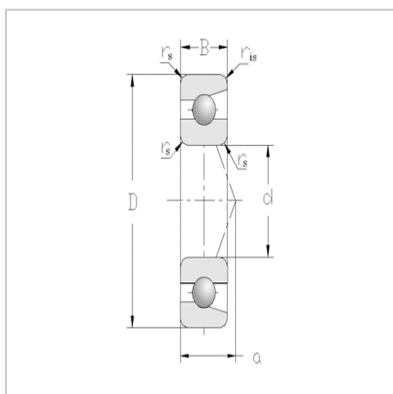

角接触球轴承

单列成对配置 DT系列-7007DT

型号 : 7007DT

主要尺寸(mm) :

d :	35
D :	62
2B :	28
rs min :	1
r1s min :	0.6

额定负载(kN) :

Cr :	28.5
Cor :	25.1

允许转速(rpm) :