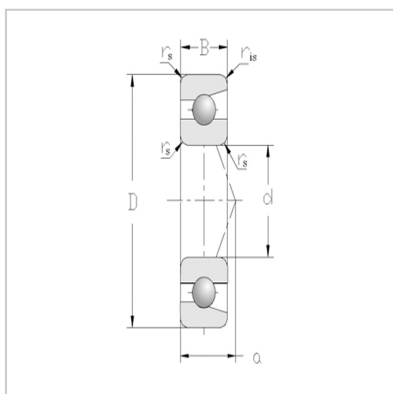

角接触球轴承

单列成对配置 DT系列-7005DT

型号 : 7005DT

主要尺寸(mm) :

d :	25
D :	47
2B :	24
rs min :	0.6
r1s min :	0.3

额定负载(kN) :

Cr :	17.5
Cor :	13.7

允许转速(rpm) :