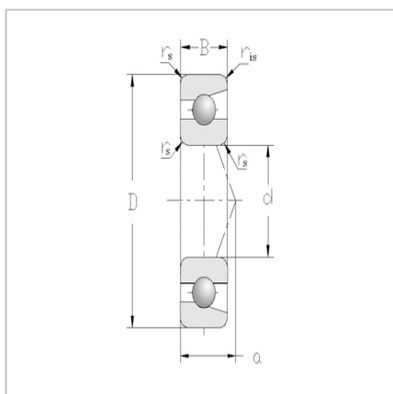

角接触球轴承

单列成对配置 DT系列-7004DT

型号 : 7004DT

主要尺寸(mm) :

d :	20
D :	42
2B :	24
rs min :	0.6
r1s min :	0.3

额定负载(kN) :

Cr :	15.8
Cor :	11.2

允许转速(rpm) :