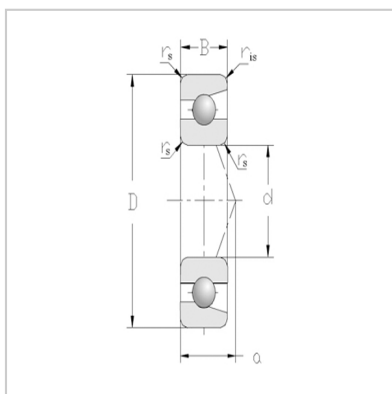

角接触球轴承

单列成对配置 DT系列-7002DT

型号 : 7002DT

主要尺寸(mm) :

d :	15
D :	32
2B :	18
rs min :	0.3
r1s min :	0.15

额定负载(kN) :

Cr :	9.40
Cor :	6.30

允许转速(rpm) :