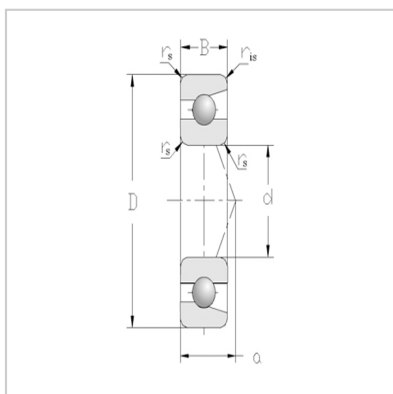

角接触球轴承

单列成对配置 DT系列-7012DT

型号 : 7012DT

主要尺寸(mm) :

d :	60
D :	95
2B :	36
rs min :	1.1
r1s min :	0.6

额定负载(kN) :

Cr :	52.0
Cor :	56.0

允许转速(rpm) :