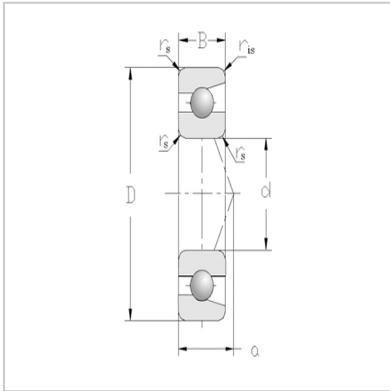

角接触球轴承

单列成对配置 DT系列-7000DT

型号 : 7000DT

主要尺寸(mm) :

d :	10
D :	26
2B :	16
rs min :	0.3
r1s min :	0.15

额定负载(kN) :

Cr :	7.50
Cor :	4.15

允许转速(rpm) :